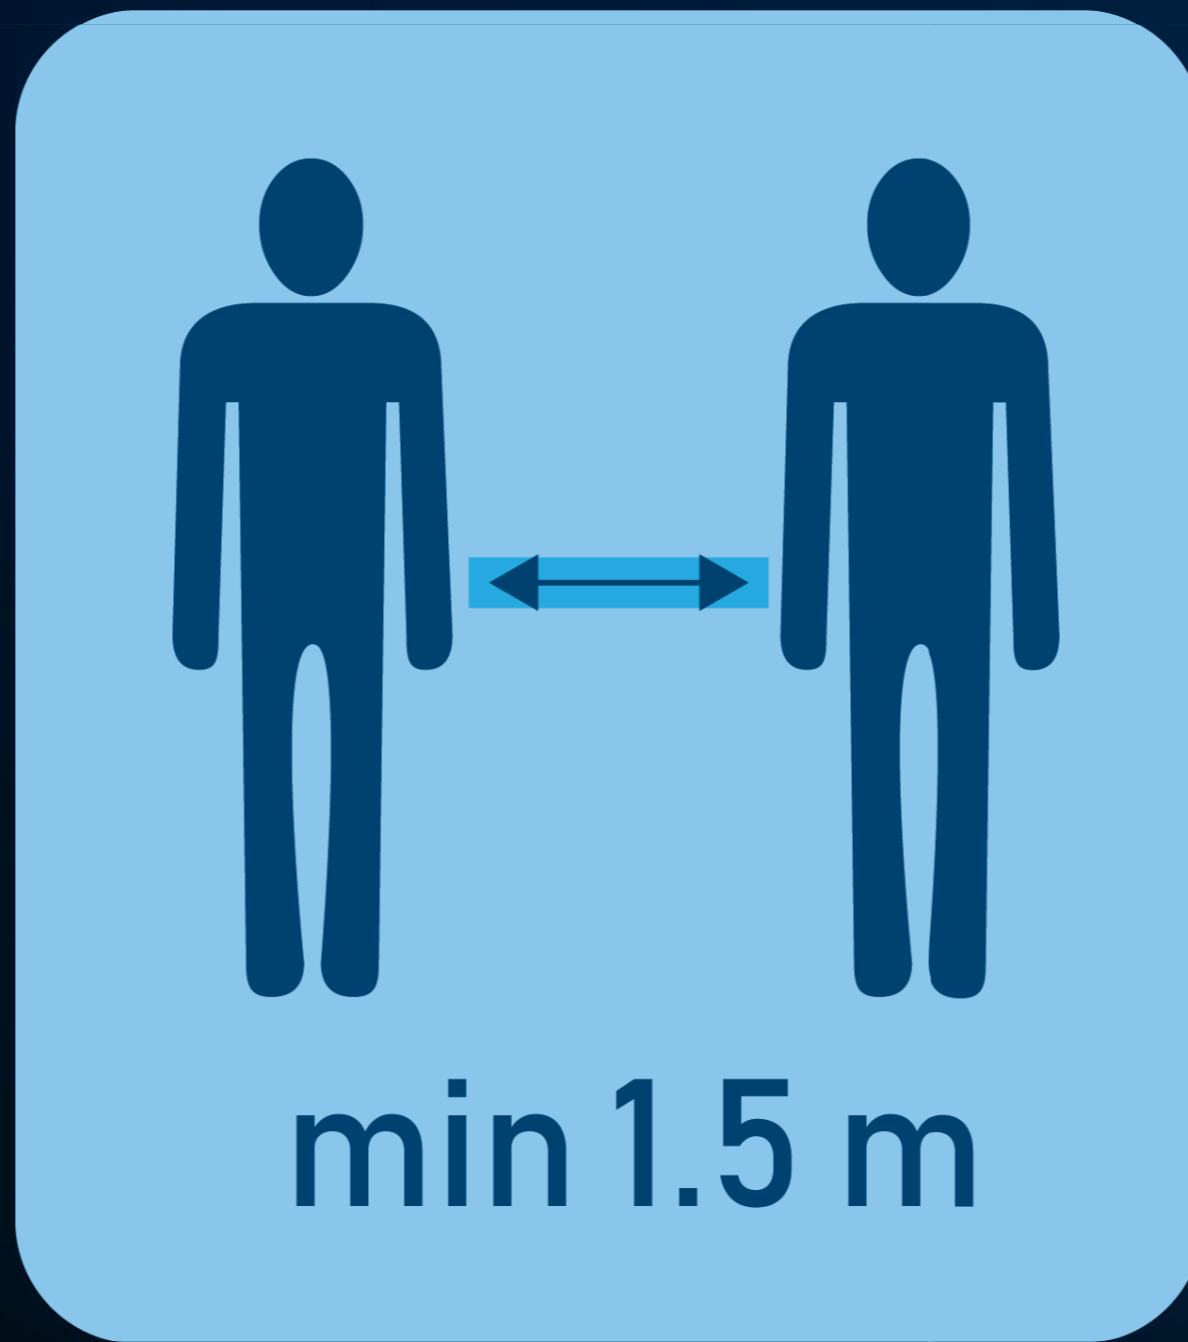

Hygiene-Hinweise

Mund-Nasenschutz
empfohlen

min 1.5 m

20 SEC

©Colourbox.de