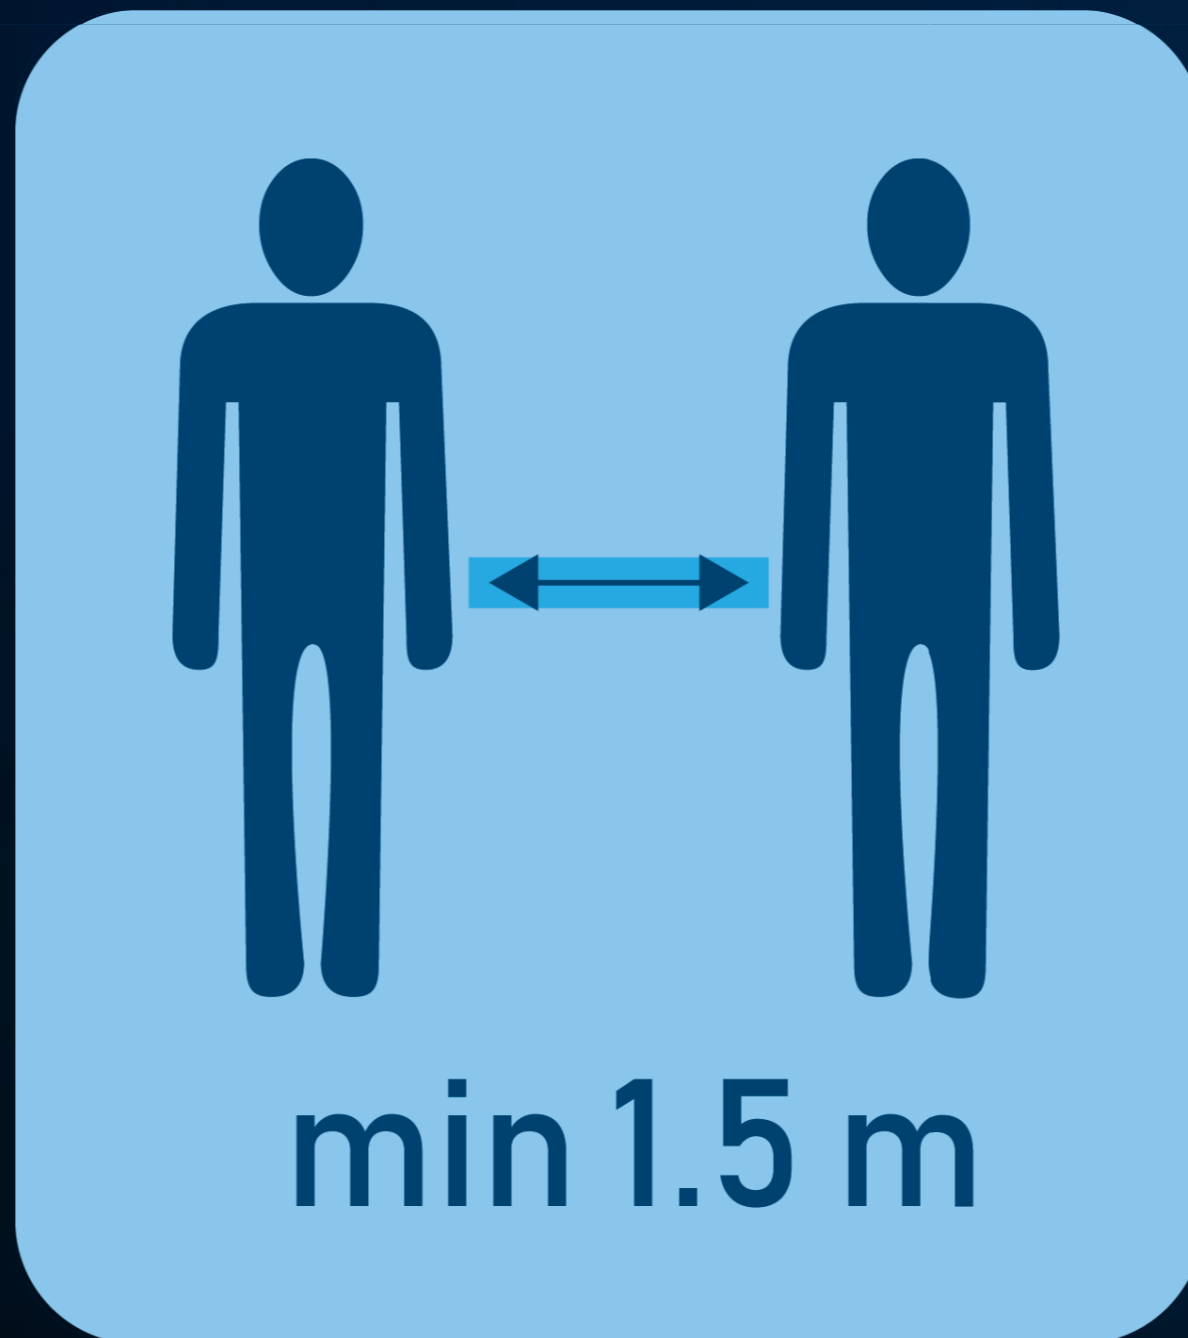

HIER NUR AUSGANG

Hygiene-Hinweise

Mund-Nasenschutz
empfohlen

min 1.5 m

20 SEC