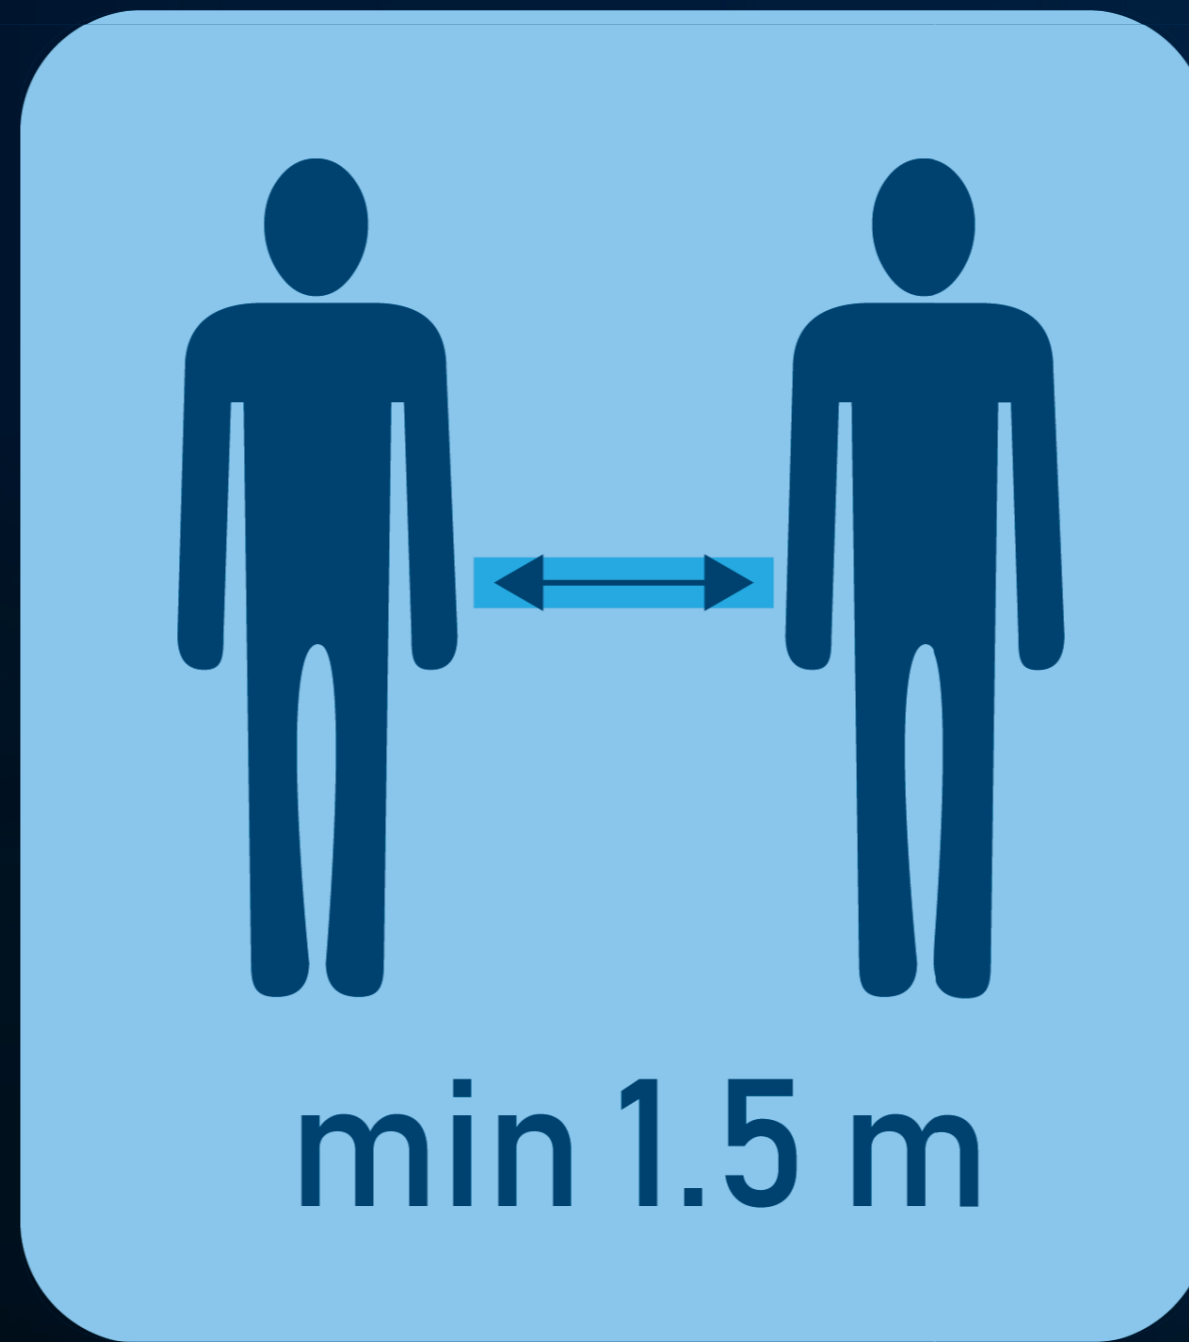

HIER NUR EINGANG

Hygiene-Hinweise

Mund-Nasenschutz
empfohlen

min 1.5 m

20 SEC